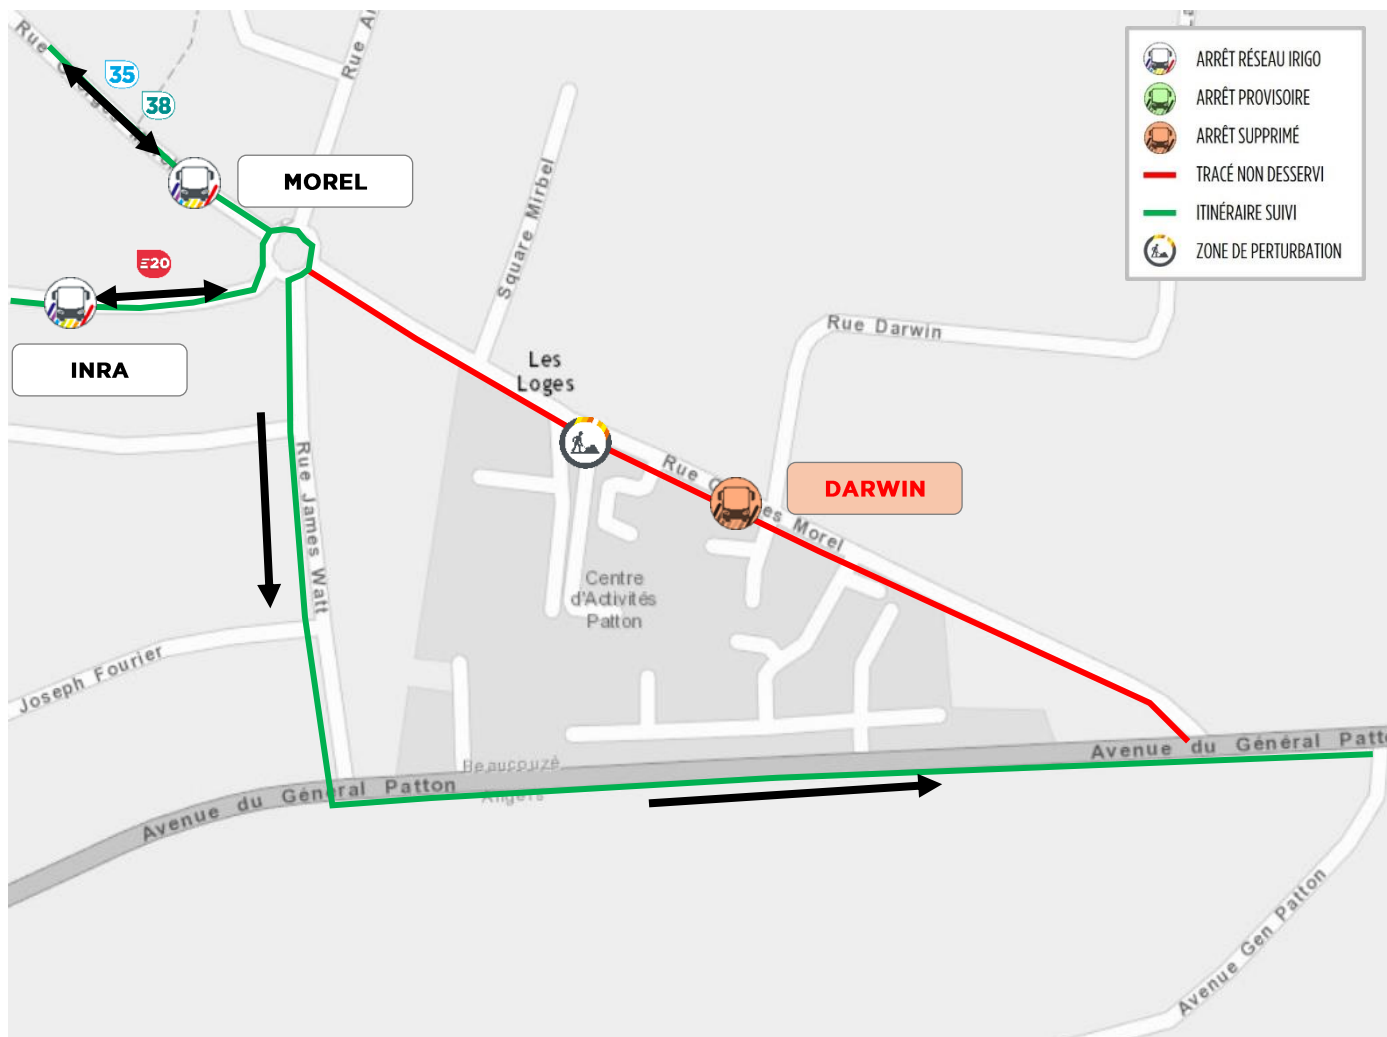

Dates	Du jeudi 25 avril au jeudi 02 mai 2024
Heures	Du début à la fin de service
Sens	Vers Angers uniquement
Motif	Travaux de voirie rue Morel
Arrêt(s) non desservis	Darwin pour la
Arrêt(s) à proximité	INRA. <i>Situé sur l'itinéraire de la ligne- voir plan</i>

Cette déviation peut entraîner des perturbations sur les horaires de passage du bus.