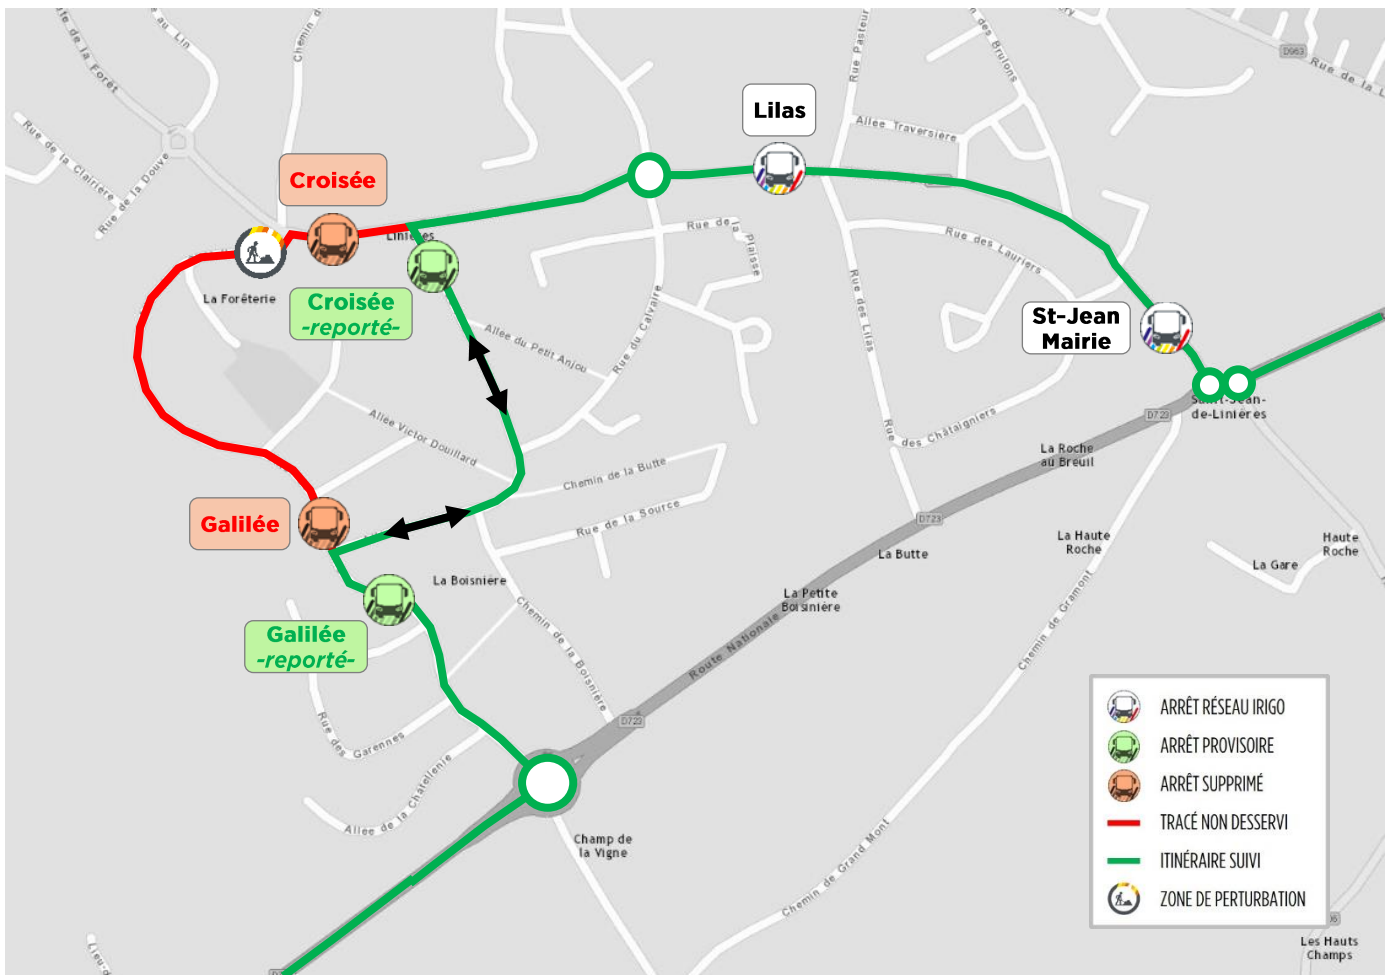

DÉVIATION

36

195

Dates	Du lundi 22 avril 2022 au vendredi 26 avril 2024
Heures	Du début à la fin de service
Sens	Dans les 2 sens
Motif	Travaux de voirie allée de la Châtellenie à Saint-Jean-de-Linières
Arrêt(s) non desservis	Galilée et Croisée
Arrêt(s) à proximité	Galilée <i>-reporté-</i> et Croisée <i>-reporté-</i> situés sur l'itinéraire de déviation (voir plan)

Cette déviation peut entraîner des perturbations sur les horaires de passage du bus.

02 41 33 64 64

www.irigo.fr

Appli Irigo

irigobustram