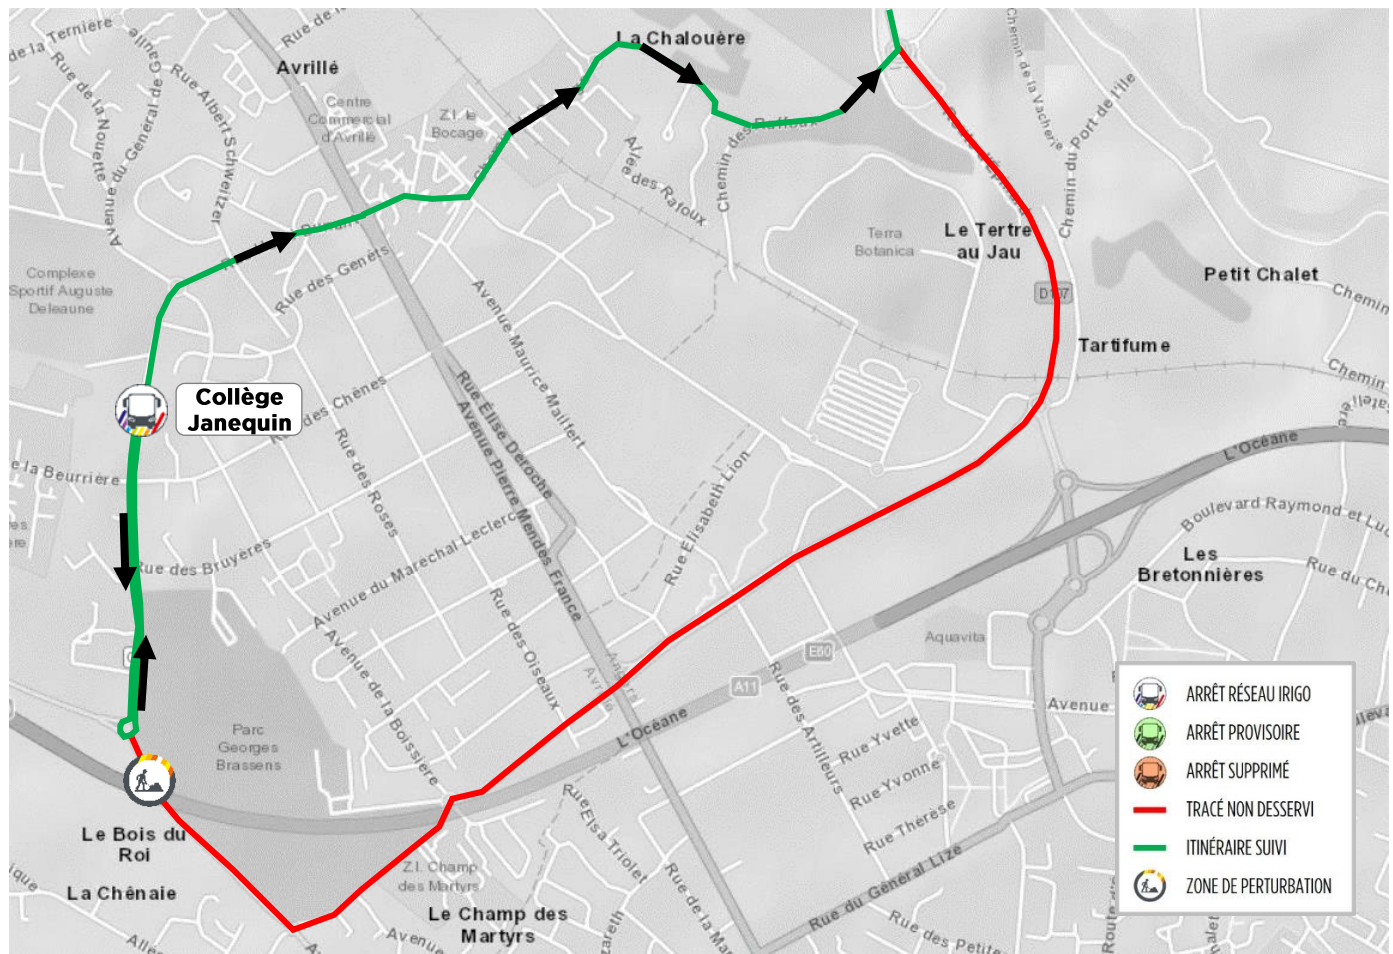

# DÉVIATION

Dates	Le mercredi 17 avril 2024
Heures	A partir de 08h00 jusqu'à la fin de service
Sens	Uniquement vers Cantebay-Epinard
Motif	Travaux de raccordement siphon A11 avenue Georges Pompidou à Avrillé
Arrêt(s) non desservis	Aucun
Arrêt(s) à proximité	-

- ARRÊT RÉSEAU IRIGO
- ARRÊT PROVISOIRE
- ARRÊT SUPPRIMÉ
- TRACÉ NON DESSERVI
- ITINÉRAIRE SUIVI
- ZONE DE PERTURBATION