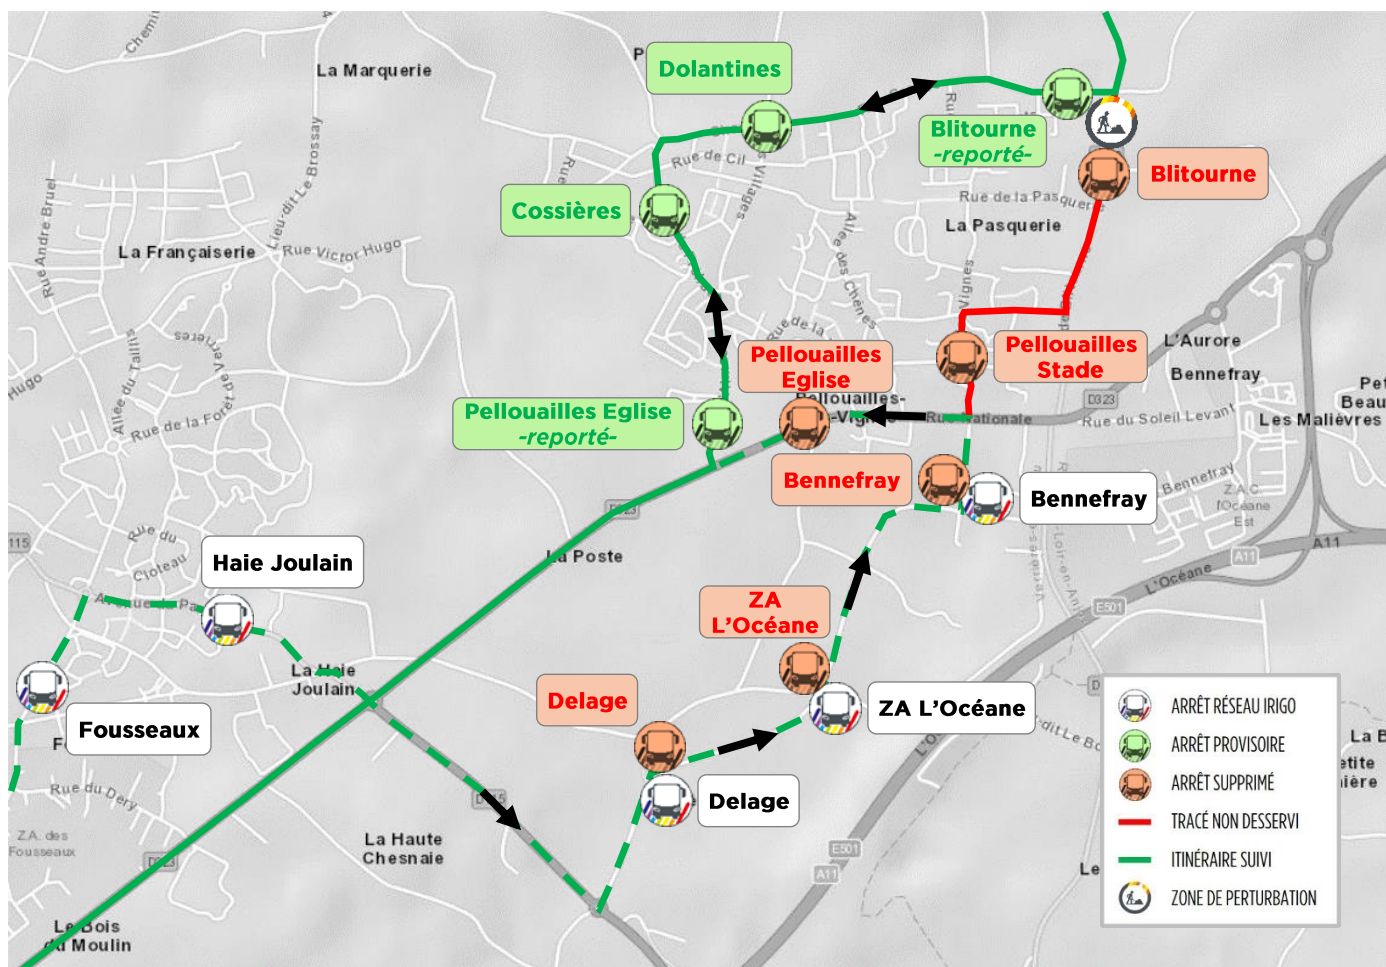

# DÉVIATION

32

101

105

131

Dates	Du lundi 06 mai 2024 au vendredi 07 juin 2024
Heures	Du début à la fin de service
Sens	Dans les 2 sens
Motif	Travaux de renouvellement réseau EP route de Blitourne à Pellouailles-les-Vignes
Arrêt(s) non desservis	Blitourne, Pellouailles Stade et Pellouailles Eglise
Arrêt(s) à proximité	Blitourne <i>-reporté-</i> , Pellouailles Stade <i>-reporté-</i> , Dolantines, Cossières et Pellouailles Eglise <i>-reporté-</i> ( <i>voir plan</i> )

*Cette déviation peut entraîner des perturbations sur les horaires de passage du bus.*

02 41 33 64 64

[www.irigo.fr](http://www.irigo.fr)

Appli Irigo

[irigobustram](#)